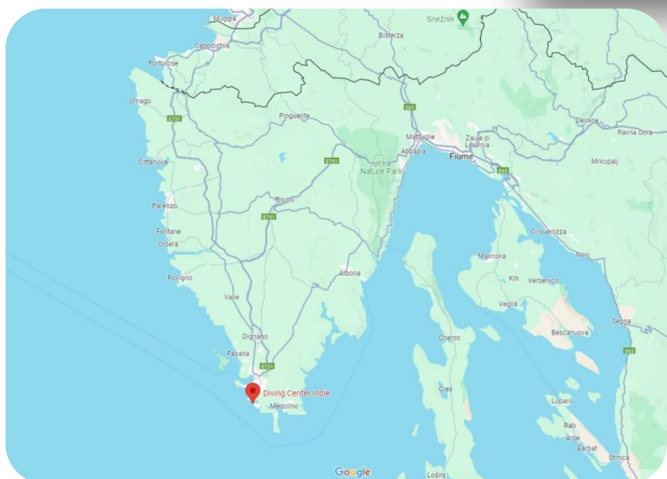

# *MediterraneoDivers Settimana Blu 2024*

*1/8 Giugno 24  
Banjole  
Croazia*

Per il 2024 la scelta è caduta sulla Croazia  
la località è  
**Banjole**  
a pochi chilometri da Pola

Il campeggio Arena Indje è situato nei pressi di  
Banjole, un'area con spiagge in morbida  
pendenza e ricca di affascinanti insenature che  
attendono solo di essere esplorate.

Una profumata pineta copre un terzo della  
penisola e la vegetazione lussureggiante circonda  
numerosi sentieri pedonali e ciclabili, facendo del campeggio Arena Indje uno dei luoghi preferiti  
dagli amanti della natura. Il campeggio stesso è terrazzato e offre diverse insenature e spiagge  
che si affacciano sull'isola di Fratarski. La natura pittoresca del luogo garantisce una magnifica e  
incantevole vacanza all'aria aperta.

il Diving Center Indie aperto dal 1998 è situato nel campeggio  
circondato da meravigliosa foresta di pino, vicino al mare  
con vista sulle isole e il tramonto.  
Quando visitate il centro troverete personale cordiale quale obiettivo  
è di trasformare la vostra vacanza in piacere e divertimento.